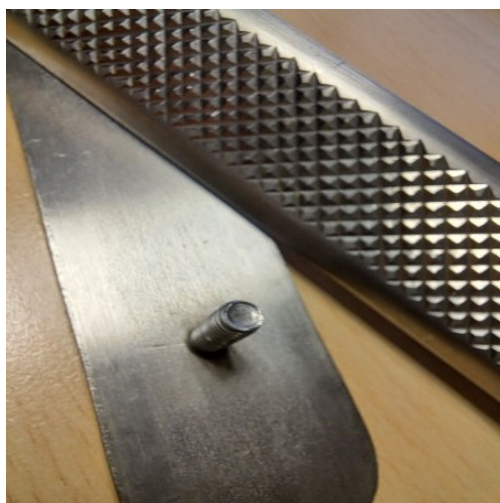

easydiamant inox 304

caractéristiques du produit :

Fonction: Guidage

Type de produit: Bande de guidage

Localisation: Extérieur

Localisation: Intérieur

Antidérapant: Oui

Matières: Inox

Mise en oeuvre: À sceller

Galerie de produits :

Description du produit :

Bande de guidage en inox 304 avec 3 goujons pour scellement 380 x 35 x 5 mm - Goujons lg.15 mm, diamètre 5 mm - perçage à 8 mm

Dessus avec "pointes de diamant" Antidérapant pour la réalisation de bande de guidage.

Vous aurez besoin de 10.75 bandes par ml (4 cannelures)

les BAO en barrette sont une solution pratique et efficace pour améliorer l'autonomie et la sécurité des personnes malvoyantes et non-voyantes dans leurs déplacements quotidiens