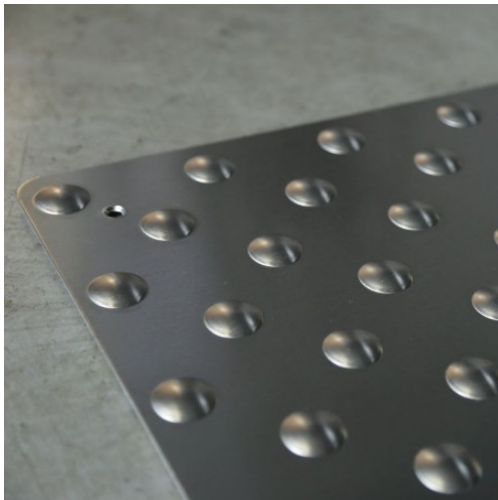

# Easydalle Alu lisse

## caractéristiques du produit :

Fonction: Podotactile  
 Type de produit: Plaques podotactiles  
 Localisation: Intérieur  
 Matières: Aluminium  
 Forme: Rectangle  
 Mise en oeuvre: À fixer  
 Support: Carrelage  
 Support: Sols résines  
 Support: Béton  
 Support: Sol plastique  
 Support: Pierre naturelle  
 Support: Moquette rase  
 Support: Bois  
 Type de support: Granuleux  
 Type de support: Lisse

## Description du produit :

Dalle podotactile en aluminium de dimension 975 x 420 x 2 mm (disponible avec picots ou larmée, voir dans les autres produits).

La dalle est composée de 10 trous - M5 tête fraisée.