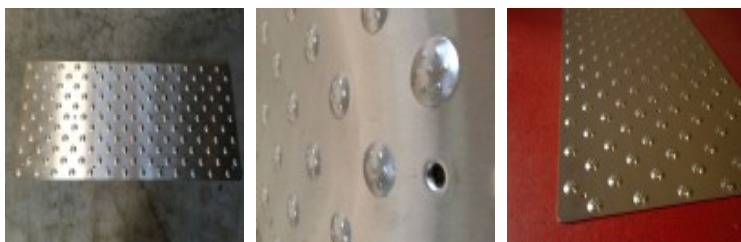

# Easydalle PICOT inox

## caractéristiques du produit :

Fonction: Podotactile  
 Type de produit: Plaques podotactiles  
 Localisation: Intérieur  
 Antidérapant: Oui  
 Matières: Inox  
 Forme: Rectangle  
 Mise en oeuvre: À fixer  
 Support: Béton  
 Support: Sol plastique  
 Support: Pierre naturelle  
 Support: Moquette rase  
 Support: Bois  
 Support: Carrelage  
 Support: Sols résines  
 Type de support: Lisse  
 Type de support: Granuleux  
 Couleurs: Inox brossé

## Description du produit :

Nous consulter pour des quantités supérieures à 50 unités

Dalle podotactile en inox 304 avec motif Picot.

Dimension standard : 975 x 420 mm x 2 mm.

Nous fabriquons également cette dalle en aluminium.

Perçages fraisés pour fixation au sol.