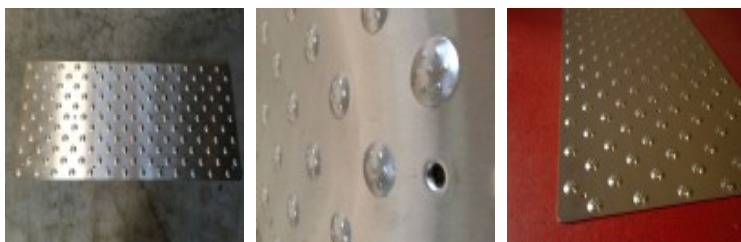

Easydalle PICOT inox

caractéristiques du produit :

Fonction: Podotactile
 Type de produit: Plaques podotactiles
 Localisation: Intérieur
 Antidérapant: Oui
 Matières: Inox
 Forme: Rectangle
 Mise en oeuvre: À fixer
 Support: Bois
 Support: Carrelage
 Support: Sols résines
 Support: Béton
 Support: Sol plastique
 Support: Pierre naturelle
 Support: Moquette rase
 Type de support: Granuleux
 Type de support: Lisse
 Couleurs: Inox brossé

Galerie de produits :

Description du produit :

Nous consulter pour des quantités supérieures à 50 unités

Dalle podotactile en inox 304 avec motif Picot.

Dimension standard : 975 x 420 mm x 2 mm.

Nous fabriquons également cette dalle en aluminium.

Perçages fraisés pour fixation au sol.