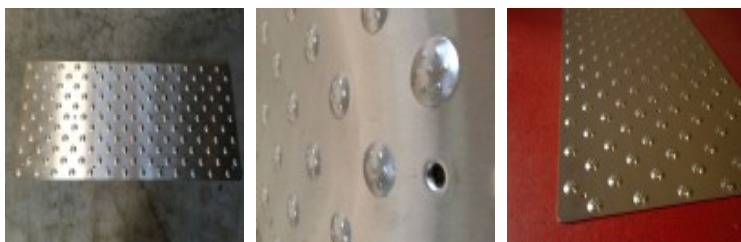

Easydalle PICOT inox

caractéristiques du produit :

Fonction: Podotactile
 Type de produit: Plaques podotactiles
 Localisation: Intérieur
 Antidérapant: Oui
 Matières: Inox
 Forme: Rectangle
 Mise en oeuvre: À fixer
 Support: Sol plastique
 Support: Pierre naturelle
 Support: Moquette rase
 Support: Bois
 Support: Carrelage
 Support: Sols résines
 Support: Béton
 Type de support: Lisse
 Type de support: Granuleux
 Couleurs: Inox brossé

Galerie de produits :

Description du produit :

Nous consulter pour des quantités supérieures à 50 unités

Dalle podotactile en inox 304 avec motif Picot.

Dimension standard : 975 x 420 mm x 2 mm.

Nous fabriquons également cette dalle en aluminium.

Perçages fraisés pour fixation au sol.