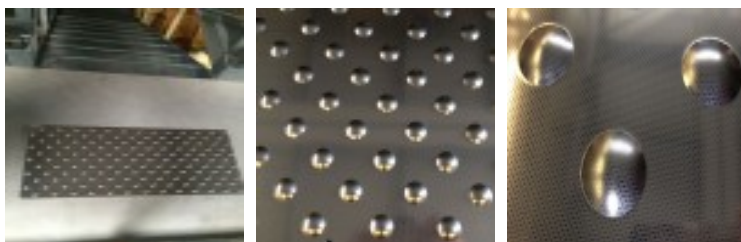

Easydalle inox Lucido

caractéristiques du produit :

Fonction: Podotactile
 Type de produit: Plaques podotactiles
 Localisation: Intérieur
 Matières: Inox
 Forme: Rectangle
 Mise en oeuvre: À fixer
 Support: Sols résines
 Support: Béton
 Support: Sol plastique
 Support: Pierre naturelle
 Support: Moquette rase
 Support: Bois
 Support: Carrelage
 Type de support: Lisse
 Type de support: Granuleux
 Couleurs: Inox brossé

Galerie de produits :

Description du produit :

Nous consulter pour des quantités supérieures à 50 unités

Dalle podotactile en inox 304 Lucido.

La dalle podotactile se fixe au sol avec 10 vis.

Motif : Nid d'abeille.

Dimensions : 975 x 420 mm.

Epaisseur de la semelle : 15/10 ième.