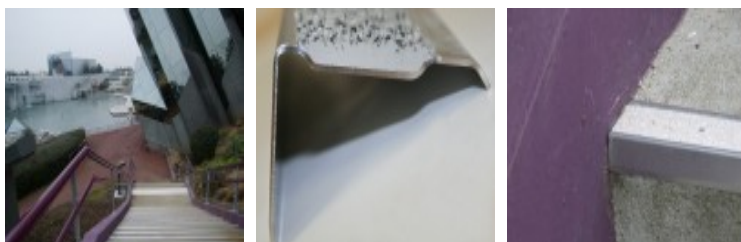

# Nez de Marche inox

## caractéristiques du produit :

Fonction: Signalisation  
 Type de produit: Nez de marches  
 Localisation: Extérieur  
 Localisation: Intérieur  
 Matières: Inox  
 Mise en oeuvre: À visser  
 Mise en oeuvre: À fixer  
 Support: Sol plastique  
 Support: Pierre naturelle  
 Support: Moquette rase  
 Support: Bois  
 Support: Carrelage  
 Support: Béton  
 Type de support: Lisse  
 Type de support: Granuleux  
 Couleurs: Inox brossé  
 Couleurs: Gris

## Description du produit :

Profilé de 3 mètres, en inox, avec insert antidérapant en résine méthacrylate saupoudrée de grains de marbre gris (autres couleurs sur demande et suivant quantités).

Dimensions du profilé : 2980 x 60 x 25 (retour contremarche). A fixer