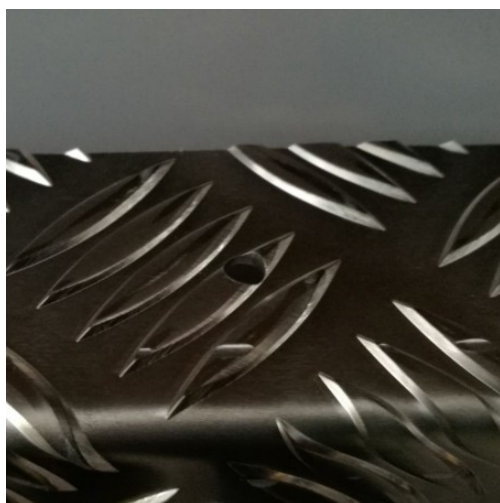

Nez de marche Aluminium Larmé

caractéristiques du produit :

Fonction: Signalisation
 Type de produit: Nez de marches
 Localisation: Intérieur
 Antidérapant: Oui
 Matière: Aluminium
 Forme: Rectangle
 Mise en oeuvre: À fixer
 Support: Bois
 Support: Carrelage
 Support: Sols résines
 Support: Béton
 Support: Sol plastique
 Support: Pierre naturelle
 Support: Moquette rase
 Type de support: Granuleux
 Couleurs: Inox brossé

Galerie de produits :

Description du produit :

Nez de marche antidérapant en aluminium.

1500 x 50 x 30 mm - Profil en L - 8 trous droits par barre - épaisseur 3 mm hors tout.

Livré par carton de 10 unités