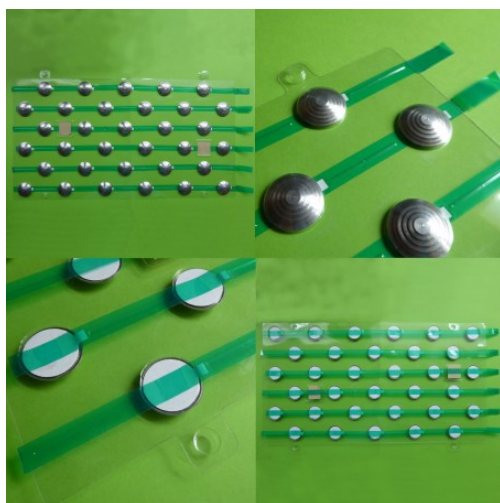

Iziplot inox kit

caractéristiques du produit :

Fonction: Podotactile
 Type de produit: Clou podotactile
 Localisation: Intérieur
 Matière: Inox
 Forme: Rond
 Mise en oeuvre: À coller
 Mise en oeuvre: Adhésive
 Support: Carrelage
 Support: Sols résines
 Support: Sol plastique
 Support: Pierre naturelle
 Support: Verre
 Support: Bois
 Type de support: Lisse