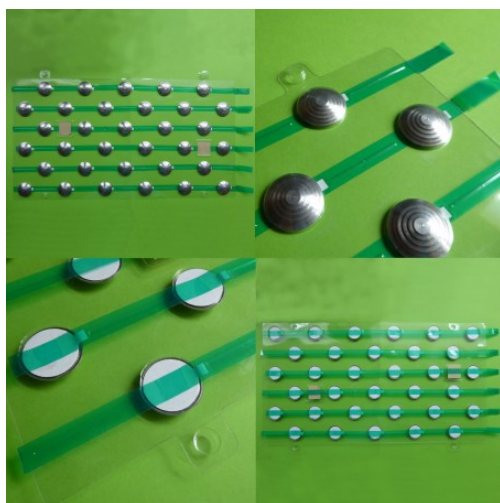

Iziplot inox kit

caractéristiques du produit :

Fonction: Podotactile
 Type de produit: Clou podotactile
 Localisation: Intérieur
 Matière: Inox
 Forme: Rond
 Mise en oeuvre: Adhésive
 Mise en oeuvre: À coller
 Support: Sols résines
 Support: Sol plastique
 Support: Pierre naturelle
 Support: Verre
 Support: Bois
 Support: Carrelage
 Type de support: Lisse