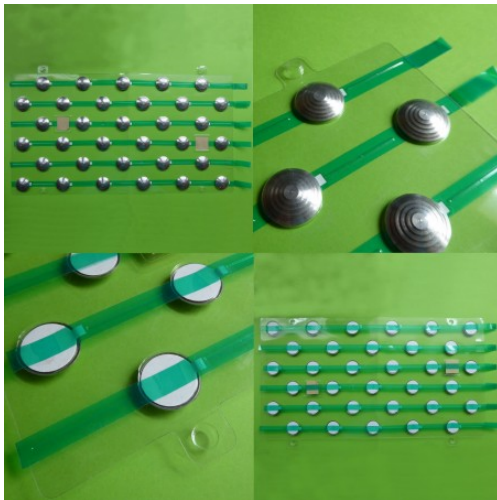

Iziplot inox kit

caractéristiques du produit :

Fonction: Podotactile
 Type de produit: Clou podotactile
 Localisation: Intérieur
 Matière: Inox
 Forme: Rond
 Mise en oeuvre: À coller
 Mise en oeuvre: Adhésive
 Support: Bois
 Support: Carrelage
 Support: Sols résines
 Support: Sol plastique
 Support: Pierre naturelle
 Support: Verre
 Type de support: Lisse